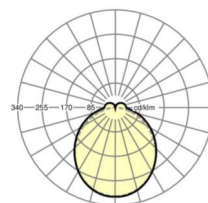

электротехника

Балласт	Электронный драйвер (1 штука)
Мощность системы	53W
сетевое напряжение	230V/50Hz
класс энергосбережения/Источник света	C

Оптика

Оснастка	LED, цветопередача/оттенок света CRI ≥ 80 / 4000K
Допуск для координаты цветности (MacAdam)	3SDCM
Номинальный световой поток	8739lm
Срок службы LED	50000h L80/B10 (Tq 35°C)
светоотдача светильников	166lm/W
Угол излучения	115° (C0) / 110° (C90)
UGR поп./вдоль	27.0 / 26.4

Механика

цвет корпуса	белый стандартный для электротехники RAL 9016
размеры (LxWxH/DxH)	1531mm x 55mm x 37mm
вес (нетто)	2kg
Вид монтажа	сборка трековых систем, световая структура

DEEP-LINK

<https://www.regiolum.de/ru/article/19475004050>

Ссылка	LED 9000lm 840
ηLB	100 %
Φ ↓/↑	90 % / 10 %
UGR поп./вдоль	27.0 / 26.4

размеры

L	1531 mm	Длина
B	55 mm	Ширина
H	37 mm	Высота